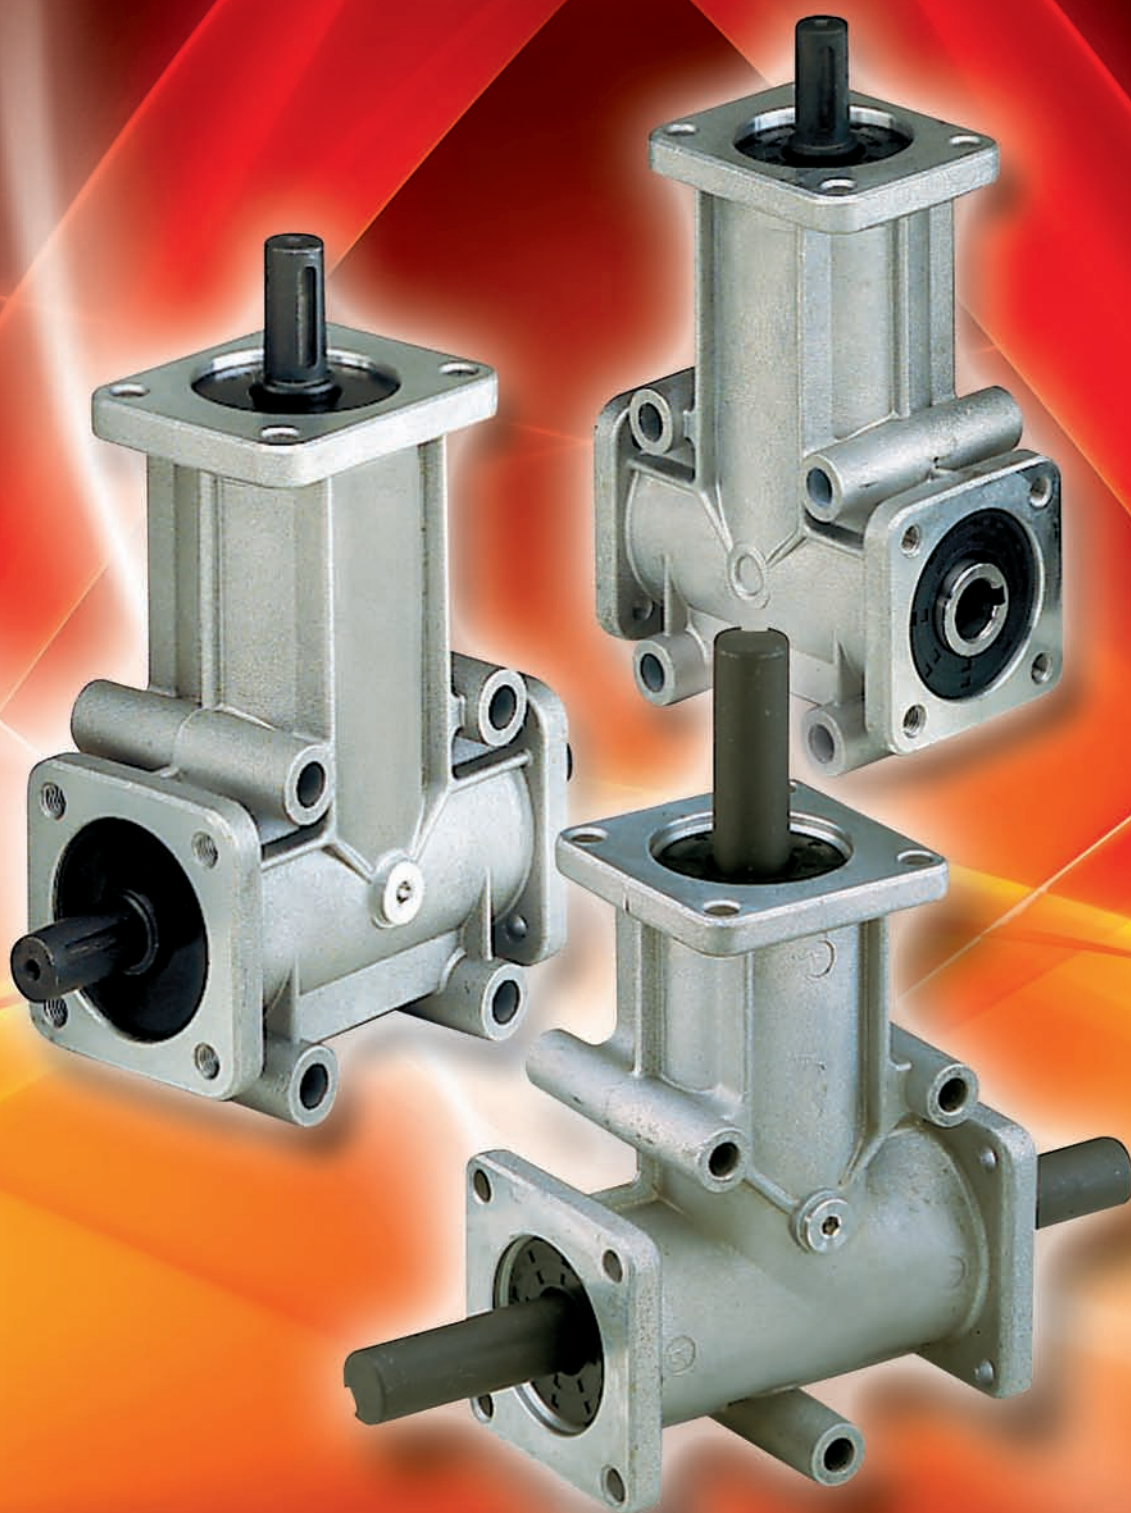

Lüschertech Antriebstechnik

Lüschertech • 5037 Muhen

Tel. 062 723 44 23 • Fax 062 723 61 29

info@la-tech.ch • www.la-tech.ch

RINVII ANGOLARI DI PRECISIONE

**RIGHT-ANGLE PRECISION
BEVEL GEAR DRIVES**